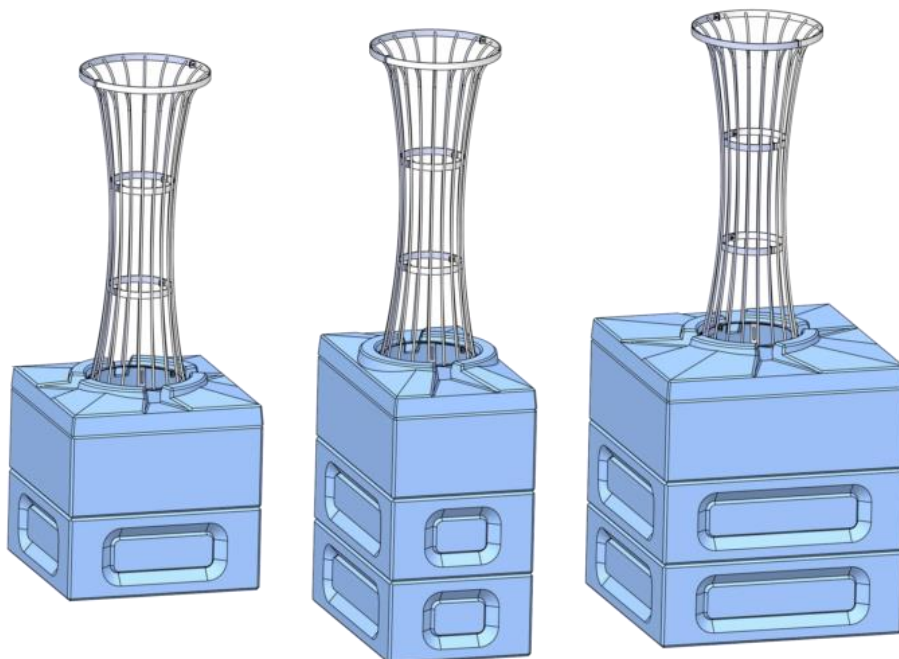

FDV-Dokument ALMA Treplantekum

Produkt

Treplantekummer

Produsent

Skjæveland Gruppen AS
Vagleskogveien 10, 4322 Sandnes

Egenskapsdeklarasjon

Anvendelse:

ALMA treplantekum brukes til beplantning av busker og tre. Den gir gode vekstbetingelser samtidig som den forhindrer setninger i gatelegemet.

Tekniske data:

ALMA treplantekum produseres og leveres etter betongstandard NS-EN 206-1. Fasthetsklasse B-55 M40
Eksponeeringsklasse XS.
Kummen er helstøpt.

Bestanddeler:

Betong, armeringsringer av kamstål, løfteanker.