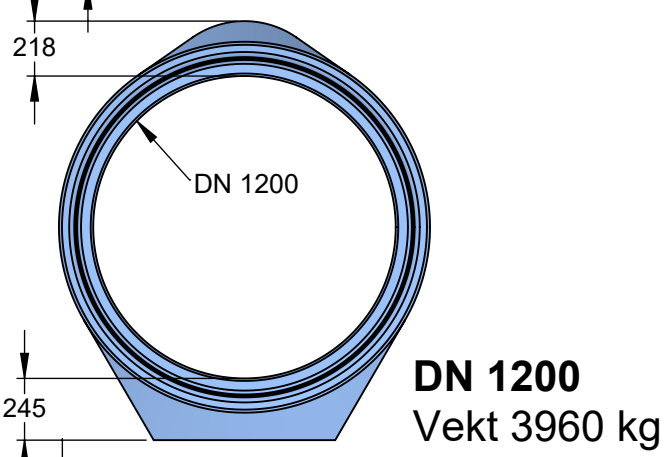

Fotrør - O Leveringsprogram

Byggelengde 2250

Byggelengde 2000