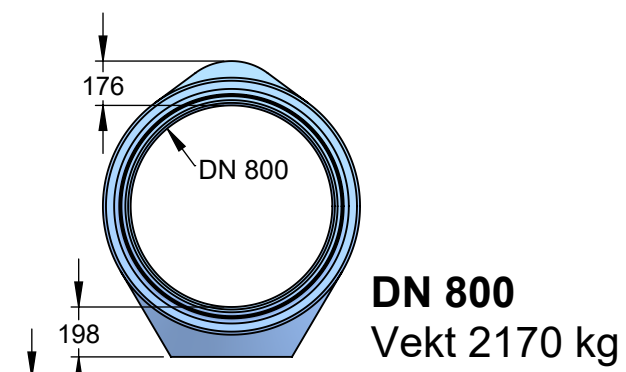

Fotrør - O Leveringsprogram

Byggelengde 2250

Byggelengde 2000