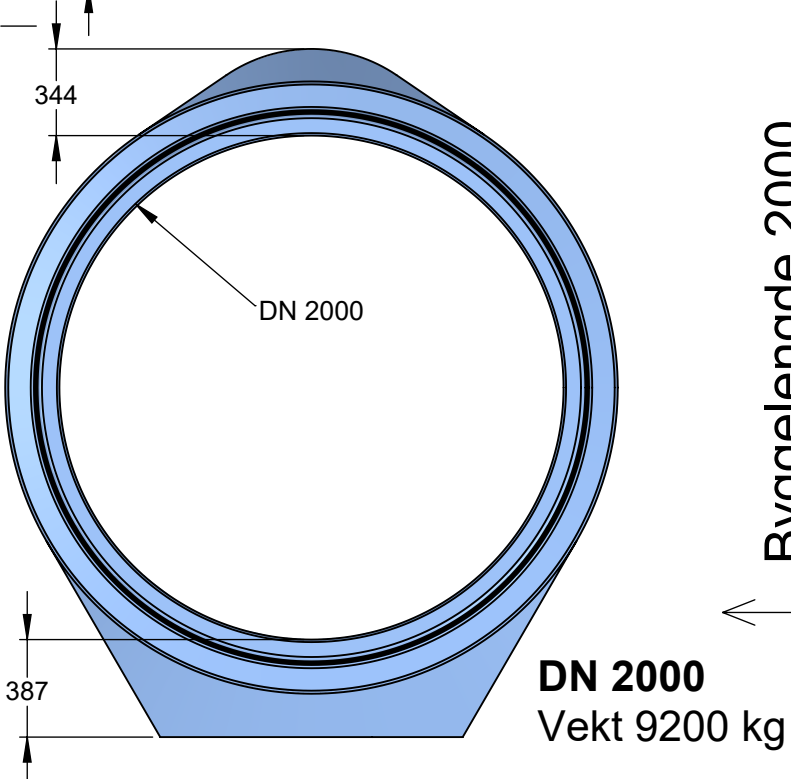

Fotrør - O Leveringsprogram

Byggelengde 2250

Byggelengde 2000