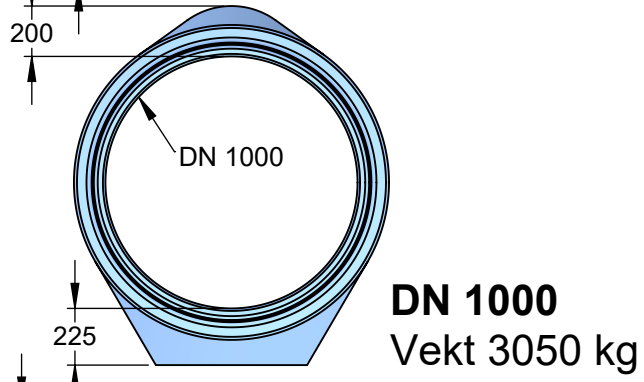

Fotrør - O Leveringsprogram

Byggelengde 2250

Byggelengde 2000