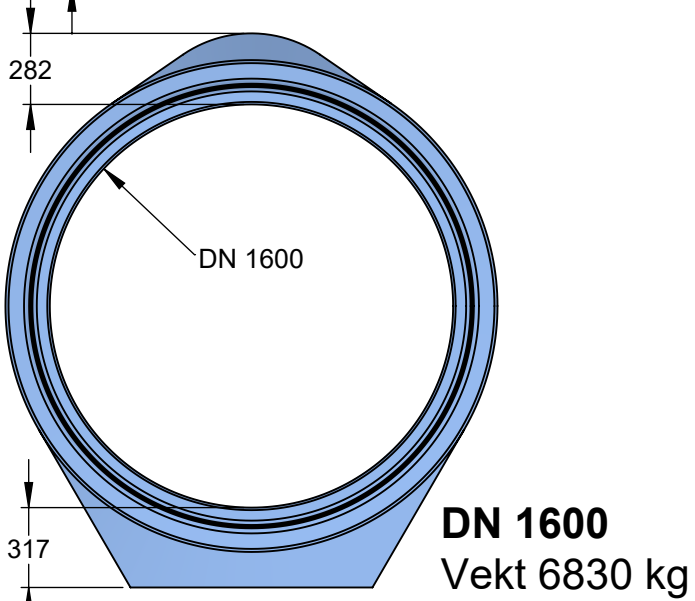

Fotrør - O Leveringsprogram

Byggelengde 2250

Byggelengde 2000