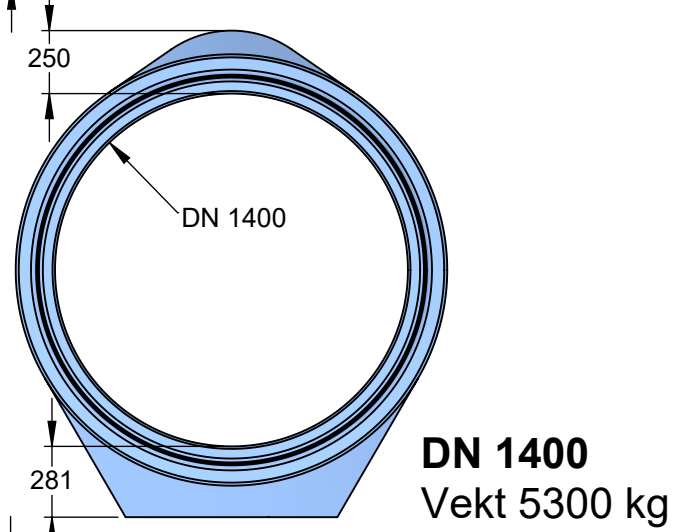

Fotrør - O Leveringsprogram

Byggelengde 2250

Byggelengde 2000